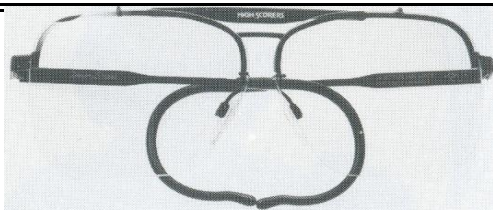

4 436 Kč

Střelecké **brýle** "IMPACT" HIGH-SCORER - STRAUB
se třemi páry skel UV400

IMPHLCSH3

*rámeček s pružnými stranicemi a **seřiditelným nosníkem**

4 436 Kč

Rámeček (pouze rámeček) 'HIGH-SCORER' - STRAUB

FCABSH *rámeček s pružnými stranicemi

2 623 Kč

FHLOSH *rámeček s pružnými stranicemi a seřiditelným nosníkem

3 339 Kč

Rámeček "IMPACT" HIGH-SCORER' - STRAUB

rámeček je bez skel - ilustrační foto

FHLOSH *rámeček s pružnými stranicemi a seřiditelným nosníkem