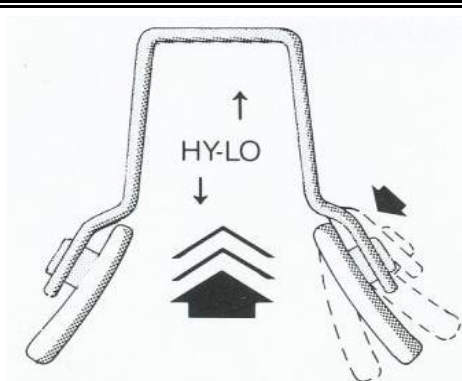

HLCSH3

*provedení rámeček s pružnými stranicemi a **seřiditelným nosníkem**

4 436 Kč

Střelecké **brýle** "IMPACT" HIGH-SCORER - STRAUB
se třemi páry skel UV400