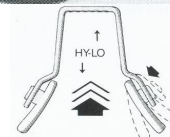

HIGH-SCORERS®
STRAUB OPTICAL AUSTRALIA
STŘELECKÉ BRÝLE

CENÍK

Střelecké **brýle** HIGH SCORER - STRAUB se třemi páry skel UV400

DSCSH3

*provedení rámeček s pružnými stranicemi

3 911 Kč

HLCSH3

*provedení rámeček s pružnými stranicemi a **seřiditelným nosníkem**

4 436 Kč

Střelecké **brýle** "IMPACT" HIGH-SCORER - STRAUB
se třemi páry skel UV400

IMPHLCSH3

*rámeček s pružnými stranicemi a **seřiditelným nosníkem**

4 436 Kč