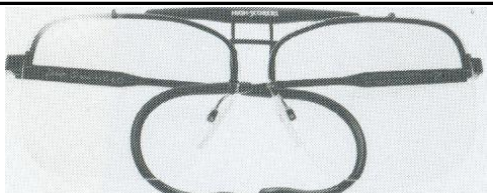

4 436 Kč

Střelecké **brýle** "IMPACT" HIGH-SCORER - STRAUB
se třemi páry skel UV400

IMPHLCSH3

*rámeček s pružnými stranicemi a **seřiditelným nosníkem**

4 436 Kč

Rámeček (pouze rámeček) 'HIGH-SCORER' - STRAUB

FCABSH *rámeček s pružnými stranicemi

2 623 Kč

FHLOSH *rámeček s pružnými stranicemi a seřiditelným nosníkem

3 339 Kč

Rámeček "IMPACT" HIGH-SCORER' - STRAUB

rámeček je bez skel - ilustrační foto

FHLOSH *rámeček s pružnými stranicemi a seřiditelným nosníkem