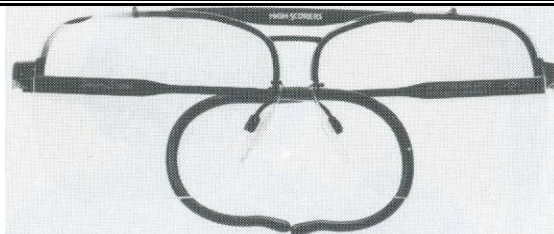

HIGH-SCORERS®
STRAUB OPTICAL AUSTRALIA
STŘELECKÉ BRÝLE

CENÍK

Střelecké **brýle** HIGH SCORER - STRAUB se třemi páry skel UV400

DSCSH3

*provedení rámeček s pružnými stranicemi

3 911 Kč

HLCSH3

*provedení rámeček s pružnými stranicemi a **seřiditelným nosníkem**