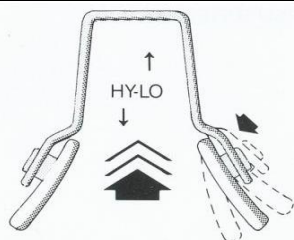

FCABSH *rámeček s pružnými stranicemi

2 623 Kč

FHLOSH *rámeček s pružnými stranicemi a seřiditelným nosníkem

3 339 Kč

Rámeček "IMPACT" HIGH-SCORER' - STRAUB

rámeček je bez skel - ilustrační foto

FHLOSH *rámeček s pružnými stranicemi a seřiditelným nosníkem