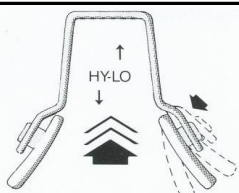

FCABSH *rámeček s pružnými stranicemi

2 623 Kč

FHLOSH *rámeček s pružnými stranicemi a seřiditelným nosníkem

3 339 Kč

Rámeček "IMPACT" HIGH-SCORER' - STRAUB

rámeček je bez skel - ilustrační foto

FHLOSH *rámeček s pružnými stranicemi a seřiditelným nosníkem